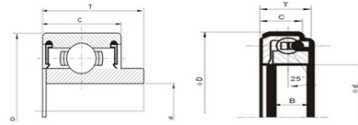

Clutch Release Bearing

auswählen	Anfrage Lagernummer:		Abmessung (mm)			Gewicht Kg
			D:	D	T	
B2030	12	57.6	15.6	32	0.22	
8016	16	35	12.7	11	0.05	
B2046	23.6	50	40	30.8	0.2	
33263	25.5	50.8	15.875	14.288	0.16	
6006D	30	59	13	24	0.16	
68432	30.7	49	13	11	0.05	
68899	30.85	49	17	12	0.05	
76-520806	31	55	18.5	13	0.07	
616054	31	55	20	13	0.08	
B542	33.34	44.45	7.14	6.35	0.08	
615885	37	62	20.5	14	0.13	
40609	40	60	9	9	0.064	
L6240F	40.55	62	17.2	12	0.15	
VKC2169	33	39.5	24		0.36	
VKC3577	35	55	24		0.46	
VKC3507	36	54	27		0.48	
VKC3519	40	69.8	18		0.3	
VKC3540	55	68	22		0.3	
B633254	35	58.5	25	30	0.16	
35BCV01Z	35	55	11	7.32	5.32	
FCR54/48-4/2E	36	71	39		0.45	

Clutch Release Bearing

50TKA3805	38.2	56	16.8	46	0.36
38084	38.1	67	14.5	16	0.3
40TRK39-4	40	64	16		0.28
40TRK-1	40	75	19		0.34
40TNK-1	41	70	18		0.3
360708K3	40	66	9	17	0.2
40TRK30W2SB	40	67	20		0.31
RCT-4075-1S	40	74.7	17	19	0.28
63440	47	72	17.1	12	0.2